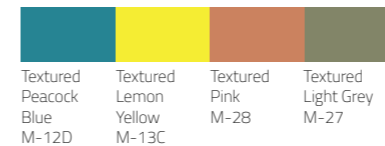

Metal Fashion Colours: