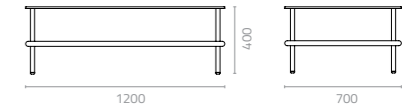

Dark Khaki JM181

QUBE

Qube coffee table
W800 x D800 x H400mm
Packing: 0.270m³, 1pc/ctn

W1200 x D700 x H400mm
Packing: 0.400m³, 1pc/ctn

ZEN

Zen centre sofa
W900 x D1000 x H720 x SH340mm
Packing: 0.260m³, 1pc/ctn