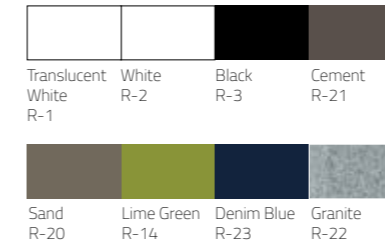

LLDPE Colours:

Translucent White R-1	White R-2	Black R-3	Cement R-21
-----------------------	-----------	-----------	-------------

Sand R-20	Lime Green R-14	Denim Blue R-23	Granite R-22
-----------	-----------------	-----------------	--------------

LLDPE Colours:

CUBIC & GLOBE

Cubic
W430 x D430 x H430mm
Packing: 0.087m³, 1pc/ctn

LLDPE Colours:

Globe
Ø200 x H200mm
Packing: 0.010m³, 1pc/ctn

Ø400 x H400mm
Packing: 0.070m³, 1pc/ctn

Ø600 x H600mm
Packing: 0.229m³, 1pc/ctn