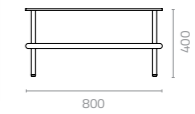

Dark Khaki JM181

QUBE

Qube coffee table
W800 x D800 x H400mm
Packing: 0.270m³, 1pc/ctn

W1200 x D700 x H400mm
Packing: 0.400m³, 1pc/ctn

ZEN

Zen centre sofa
W900 x D1000 x H720 x SH340mm
Packing: 0.260m³, 1pc/ctn