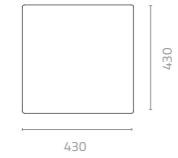

LLDPE Colours:

CUBIC & GLOBE

Cubic
W430 x D430 x H430mm
Packing: 0.087m³, 1pc/ctn

LLDPE Colours:

Globe
Ø200 x H200mm
Packing: 0.010m³, 1pc/ctn

Ø400 x H400mm
Packing: 0.070m³, 1pc/ctn

Ø600 x H600mm
Packing: 0.229m³, 1pc/ctn