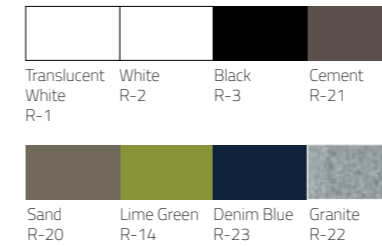

LLDPE Colours: