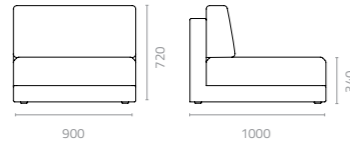

Dark Khaki JM181

QUBE

Qube coffee table
W800 x D800 x H400mm
Packing: 0.270m³, 1pc/ctn

W1200 x D700 x H400mm
Packing: 0.400m³, 1pc/ctn

ZEN

Zen centre sofa
W900 x D1000 x H720 x SH340mm
Packing: 0.260m³, 1pc/ctn