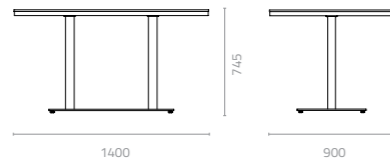

Gradient rocking chair
W570 x D785 x H965 x SH440mm
Packing: 0.860m³, 1pc/ctn

GRADIENT

Design Danny Fang

Gradient bar table
W700 x D700 x H1050mm
Packing: 0.070m³, 3pcs/set

Gradient double shaft dining table
W1400 x D900 x H745mm
Packing: 0.120m³, 3ctns/set