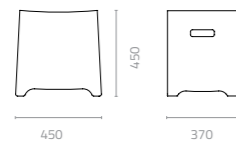

Cap stool-A
W460 x D460 x H450mm
Packing: 0.108m³, 1pc/ctn

LLDPE Colours:

Cap stool-B
W390 x D390 x H450mm
Packing: 0.079m³, 1pc/ctn

Rumble stool
W450 x D370 x H450mm
Packing: 0.080m³, 1pc/ctn

Rumble bench
W1230 x D370 x H450mm
Packing: 0.200m³, 1pc/ctn