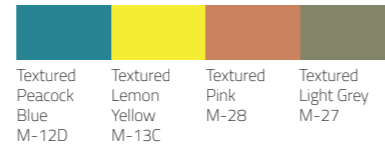

Metal Fashion Colours: