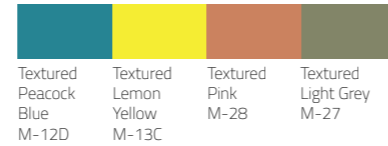

Metal Fashion Colours: