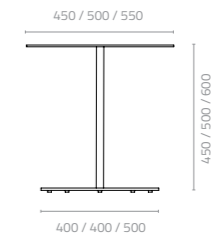

Bavi side table

Ø450 x H450mm
Packing: 0.100m³, 1pc/stack

Ø500 x H500mm
Packing: 0.130m³, 1pc/stack

Ø550 x H600mm
Packing: 0.200m³, 1pc/stack