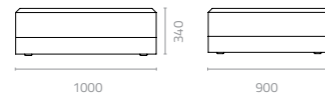

Zen pouf
W1000 x D900 x H340mm
Packing: 0.360m³, 1pc/ctn