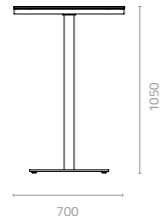

Gradient rocking chair
W570 x D785 x H965 x SH440mm
Packing: 0.860m³, 1pc/ctn

GRADIENT

Design Danny Fang

Gradient bar table
W700 x D700 x H1050mm
Packing: 0.070m³, 3pcs/set

Gradient double shaft dining table
W1400 x D900 x H745mm
Packing: 0.120m³, 3ctns/set