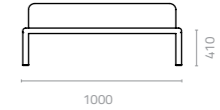

Sky centre unit
W1000 x D1100 x H750 x SH410mm
Packing: 1.050m³, 1pc/ctn

Sky corner unit
W1100 x D1100 x H750 x SH410mm
Packing: 1.150m³, 1pc/ctn

SKY

Sky pouf
W1000 x D1000 x H410mm
Packing: 0.440m³, 1pc/ctn