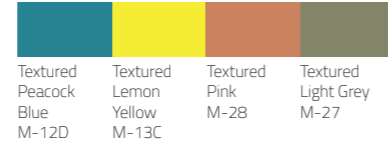

Metal Fashion Colours: