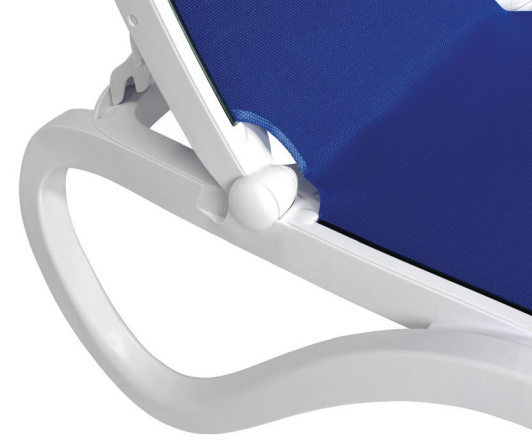

Tropico 绰比科

- Resin frame
- Stackable
- Non-slip leg
- Reclining back with 4 positions

- 树脂框架
- 可叠式
- 防滑椅脚
- 4个椅背调节角度

Omega 欧美嘉

- Resin frame
- Breathable synthetic fabric
- Stackable
- Non-slip leg
- Reclining back with 4 positions

- 树脂框架
- 透气合成织物
- 可叠式
- 防滑椅脚
- 4个椅背调节角度

Intelligent Solutions

with space-saving features
& colour options.

智能解决方案
节省空间 更多颜色选择

Costa 科斯塔

- Polypropylene fibreglass
- Stackable
- Non-slip leg
- PP 塑料与玻璃纤维的混合
- 可叠式
- 防滑椅脚