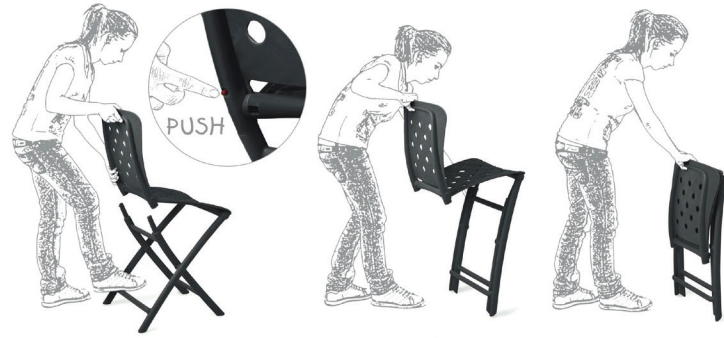

Tropico 绰比科

- Resin frame
- Stackable
- Non-slip leg
- Reclining back with 4 positions

- 树脂框架
- 可叠式
- 防滑椅脚
- 4个椅背调节角度

Omega 欧美嘉

- Resin frame
- Breathable synthetic fabric
- Stackable
- Non-slip leg
- Reclining back with 4 positions

- 树脂框架
- 透气合成织物
- 可叠式
- 防滑椅脚
- 4个椅背调节角度

Intelligent Solutions

with space-saving features
& colour options.

智能解决方案
节省空间 更多颜色选择

Costa 科斯塔

- Polypropylene fibreglass
- Stackable
- Non-slip leg
- PP 塑料与玻璃纤维的混合
- 可叠式
- 防滑椅脚